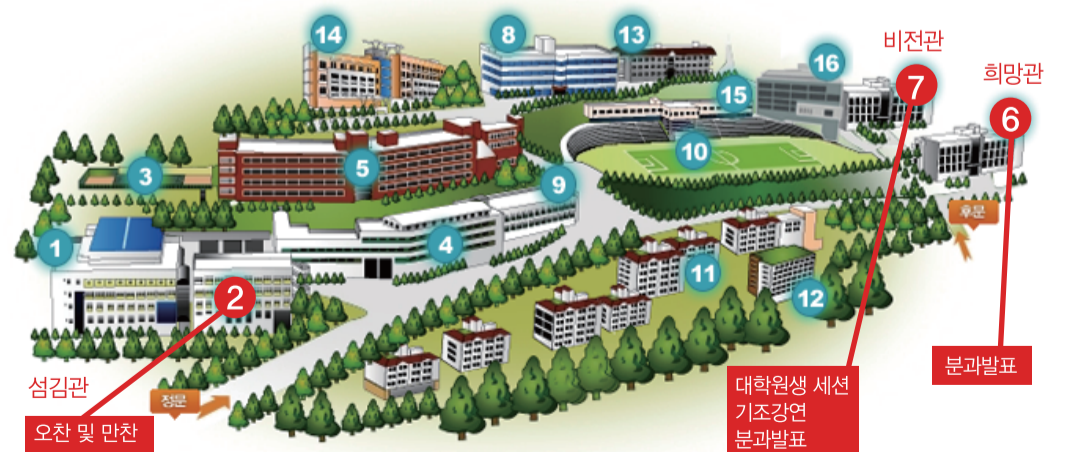

* 각 분과 구성 및 안내사항은 진행과정에서 일부 변경될 수도 있습니다.

■ 일정표

09:30-10:00	등록	비전관 4층
10:00-12:00	대학원생 세션	비전관 3층
12:00-13:00	오찬 및 등록	섬김관(행정동) 지하1층 식당
13:00-13:20	개회식 및 시상식	비전관 4층 4401 세미나실
13:20-14:50	주제 발표 및 토론	비전관 4층 4401 세미나실
15:00-18:00	분과별 세션	비전관 2,3층/ 희망관 4층
18:00-19:00	만찬	섬김관(행정동) 지하1층 식당

주최 기독교학문연구회, 고신대학교, 백석대학교 기독교인문학연구소
주관 (사)기독교세계관학술동역회

■ 오시는 길 606-701 부산광역시 영도구 와치로 194 고신대학교 051) 990-2114

1 예음관	2 섬김관(행정동)	3 테니스장	4 은혜관(1강의동)	5 지혜관(2강의동)	6 희망관(3강의동)	7 비전관(4강의동)
8 진리관(문헌정보관)	9 교수동	10 운동장	11 뽕밭1관(기숙사)	12 뽕밭2관(기숙사)	13 임마누엘관(기숙사)	14 삼림관(기숙사)
15 학생관	16 월드미션센터	부산역 승차 시 508번 / 남포동 승차 시 7번, 71번, 508번 1호선 남포동역 하차 후 버스 이용				